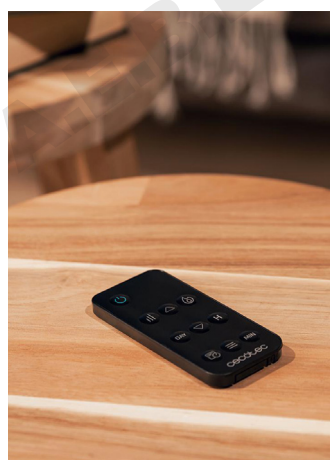

Ready Warm 3550 Curved Flames Connected CEC-05815

cecotec

ΗΛΕΚΤΡΙΚΟ ΤΖΑΚΙ ΕΠΙΤΟΙΧΙΟ 2000 W (56 X 90 CM) ΜΕ WI-FI ΚΑΙ ΤΗΛΕΧΕΙΡΙΣΤΗΡΙΟ

Επιτοίχιο ηλεκτρικό τζάκι 2000 W, από τη Cecotec! Λειτουργεί μέσω Wi-Fi σύνδεσης με ειδική εφαρμογή και διαθέτει δυνατότητα ρύθμισης του επιπέδου ισχύος (1000W, 2000W), αλλά και του διαστήματος λειτουργίας της συσκευής, μέσω επιλογής μεταξύ 24ωρου και εβδομαδιαίου χρονοδιακόπτη. Είναι ιδανικό για την εσωτερική διακόσμηση χώρων έως και 30 m², ενώ είναι σχεδιασμένο με σύγχρονη αισθητική, εικονικές φλόγες (2 φώτα LED) ρυθμιζόμενης έντασης, διακοσμητικές πέτρες και γυάλινη, καμπυλωτή επιφάνεια! Συνοδεύεται από τηλεχειριστήριο για έλεγχο της συσκευής ακόμα και από απόσταση.

- Wi-Fi σύνδεση: Για απομακρυσμένο έλεγχο μέσω smartphone, μέσω της εφαρμογής της Cecotec.
- Χωρίς καπνό, στάχτη, σκόνη, κάφτρες, ή άλλα υπολείμματα καύσης.
- Ρυθμιζόμενη ισχύς 2 επιπέδων: 1000 W (Eco), 2000 W.
- Υλικό κατασκευής: Σκληρυμένο γυαλί.
- Κάλυψη χώρων: Έως και 30 m².
- Χρονοδιακόπτης (24 ωρών ή εβδομαδιαίος): Για αυτόματη απενεργοποίηση ή ενεργοποίηση της λειτουργίας της συσκευής.
- Εικονικές φλόγες (2 φώτα LED) με δυνατότητα ρύθμισης της έντασής τους και διακοσμητικές πέτρες για εντυπωσιακότερη εμφάνιση.
- Σύγχρονη, καμπυλωτή σχεδίαση για μεγαλύτερη γωνία θέασης.
- Περιλαμβάνεται τηλεχειριστήριο.
- Διαστάσεις (Μ x Π x Υ): 90 x 15 x 56 cm.